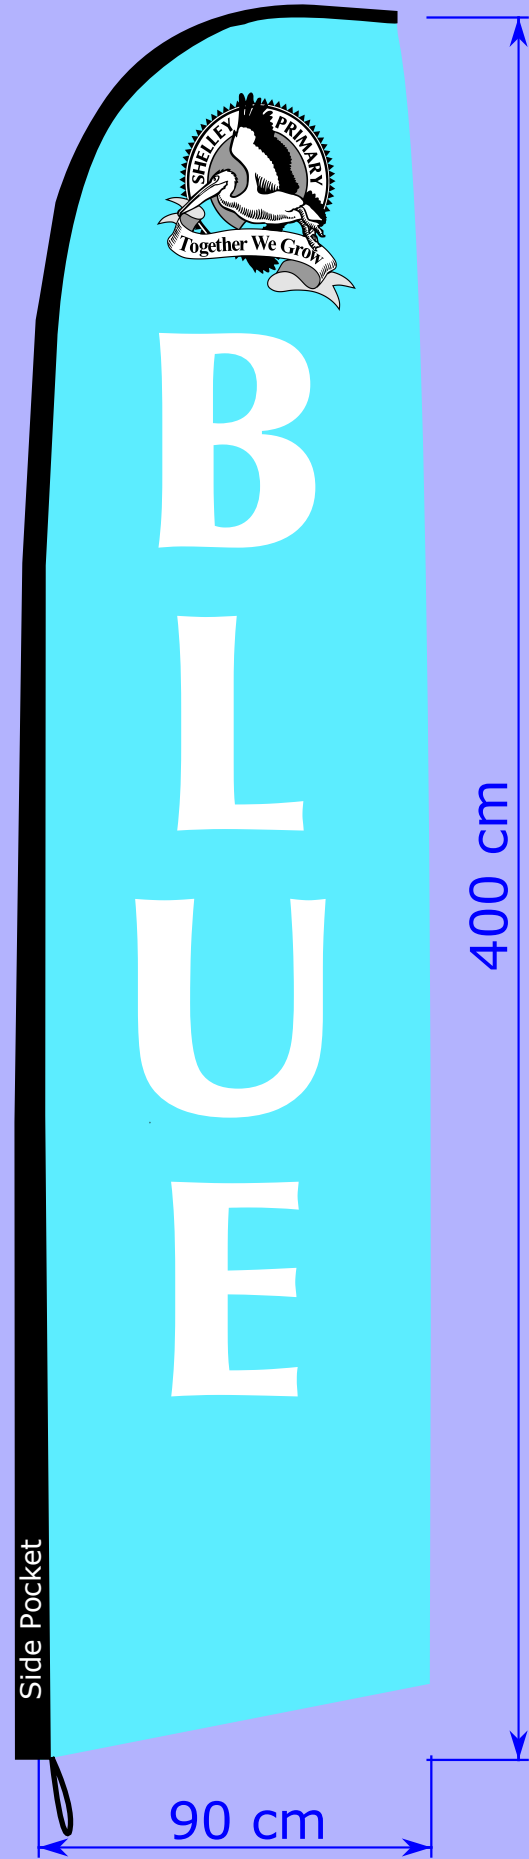

Blue

BLUE Stacked

90 cm by 400 cm

Feather

Flag:

FF0940BSB

Fly - be SEEN!

040 TOP FLAG  
040 867 3524